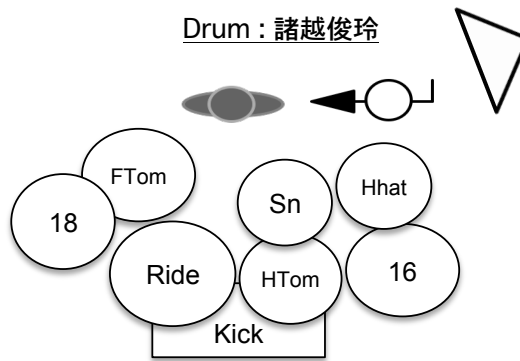

halos Stage set

Gt Amp
持込 Twin Reverb

Drum : 諸越俊玲

*Snare/Cymbal 持込

Bass Amp
ヘッド持込

Bass : 佐藤和也

Vocal / Guitar: 草階亮一

*Mic 持込
beyers M-600

Pf / Org / Synth : 宮崎悠

JC-120

レンタル
Key monitor

Organ/Synth
from Submix
Mono